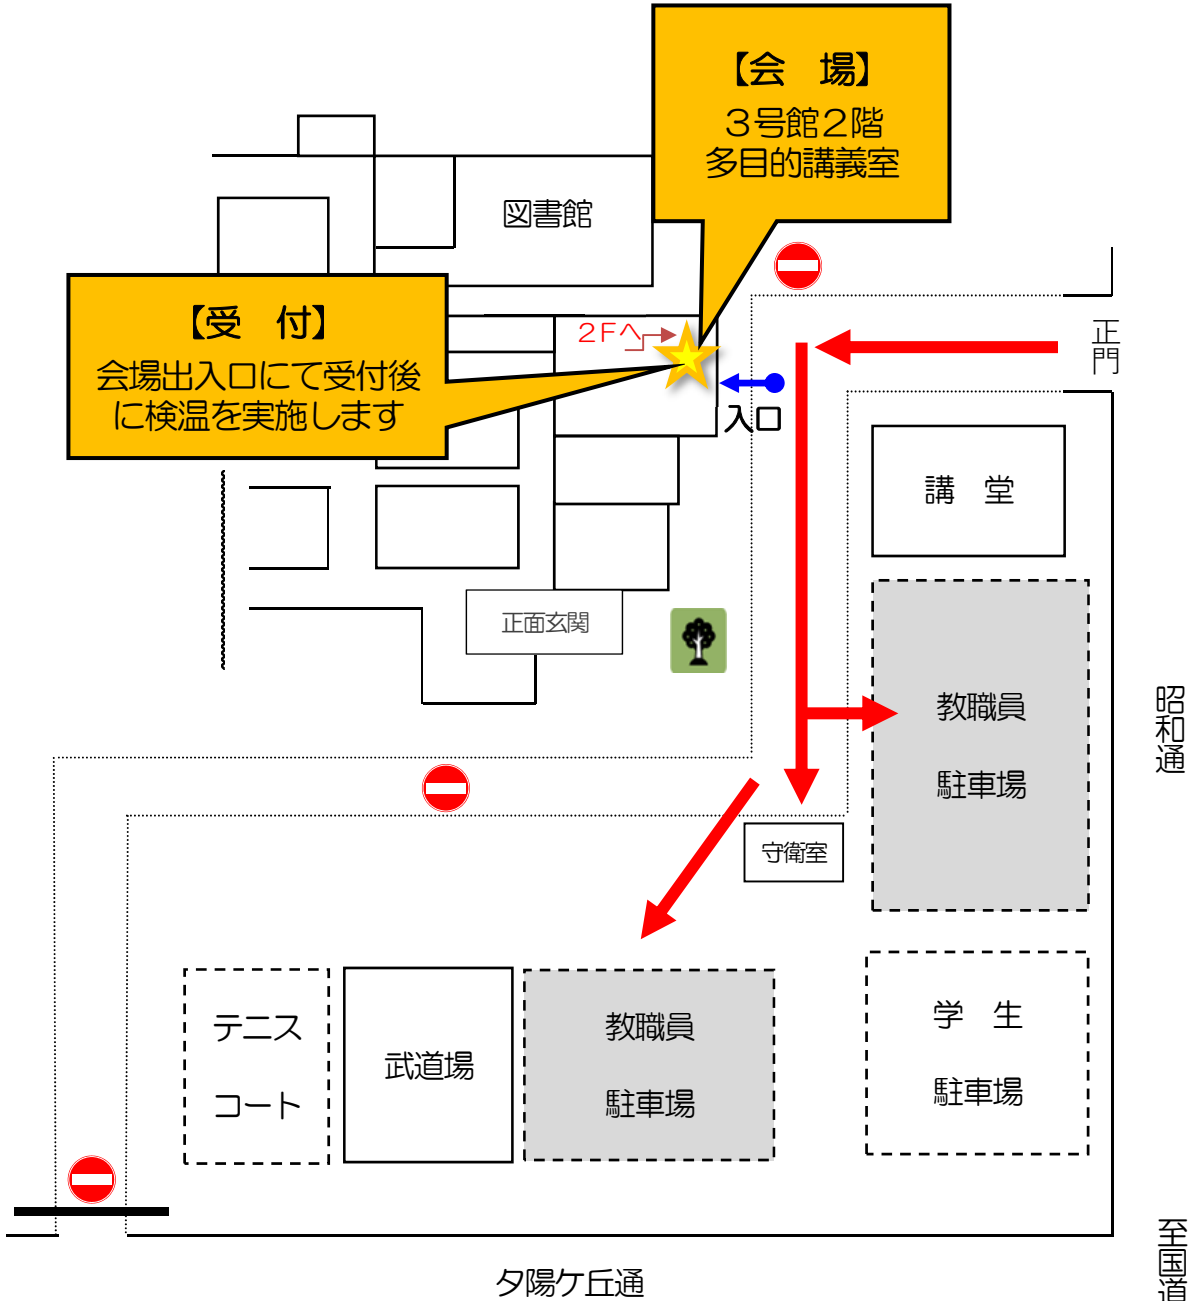

北見工業大学 令和4年度 第8回公開講座 会場案内図

自動車でお越しの方は、**教職員駐車場**をご利用ください。

主	催：北見工業大学
日	時：令和5年2月18日（土） 13時30分～15時00分
場	所：北見工業大学 3号館（旧第1 総合研究棟） 2階 多目的講義室
定	員：最大30名（先着順・完全事前予約制）
受	講 料：無 料

至国道
39号
↓