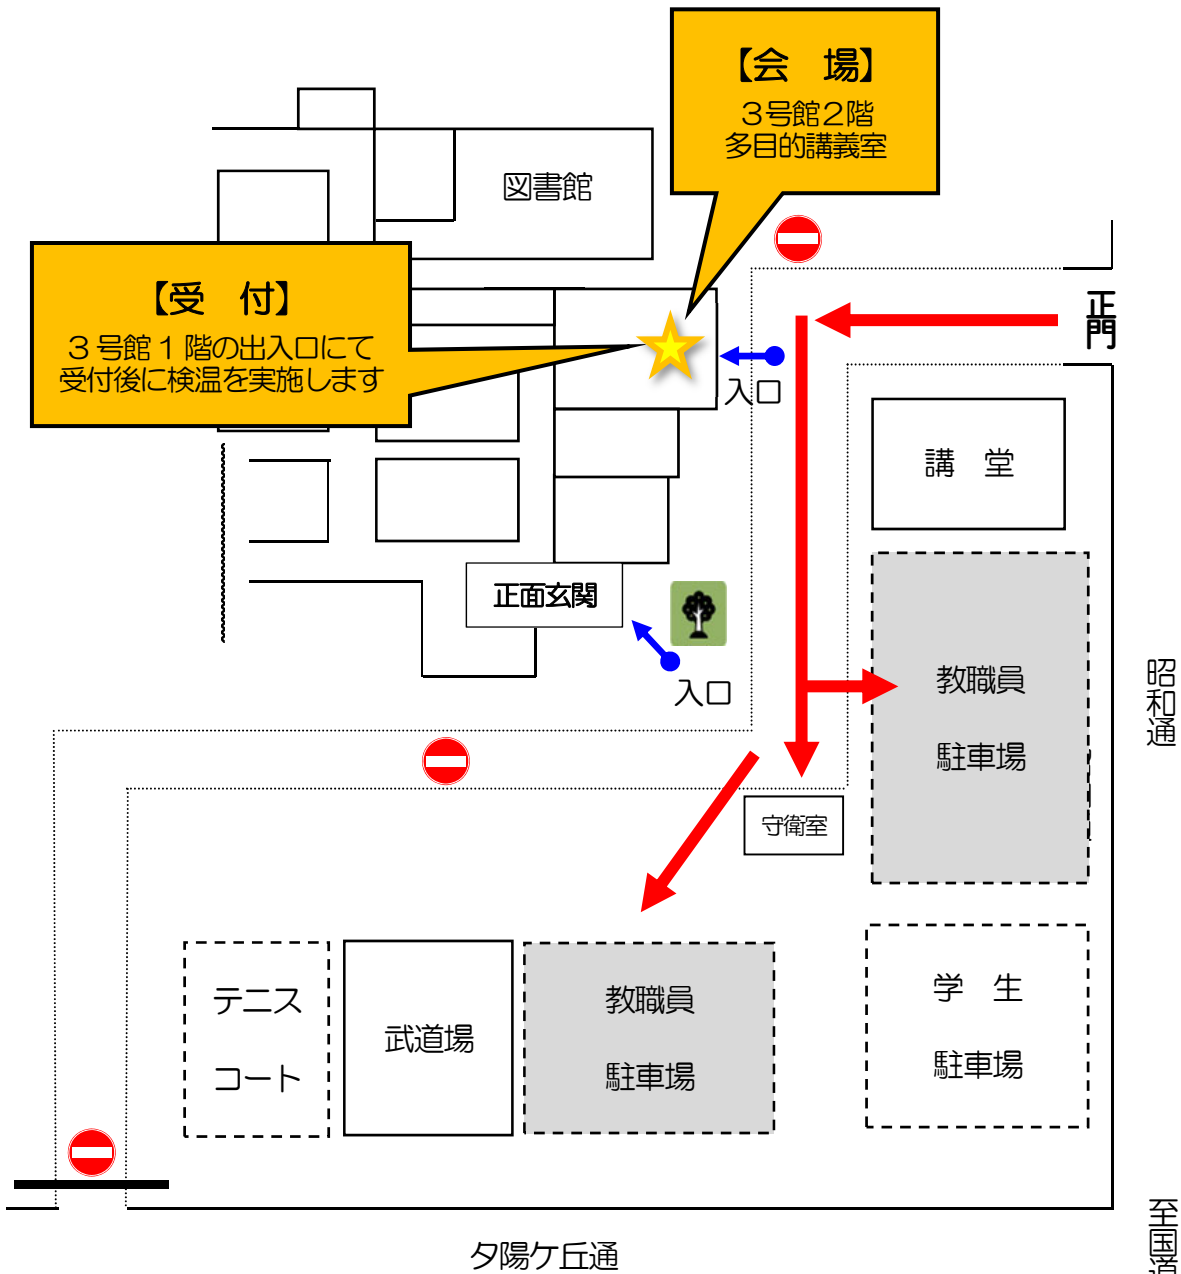

# 北見工業大学 令和3年度 第8回公開講座 会場案内図

自動車でお越しの方は、**教職員駐車場**をご利用ください。

主 催：北見工業大学  
日 時：令和3年12月10日（金）  
17時00分～20時00分  
場 所：北見工業大学 3号館（旧第1総合研究棟）  
2階 多目的講義室  
定 員：最大15名（先着順・完全事前予約制）  
対 象 者：北見市在住者のみ参加可能  
受 講 料：無 料